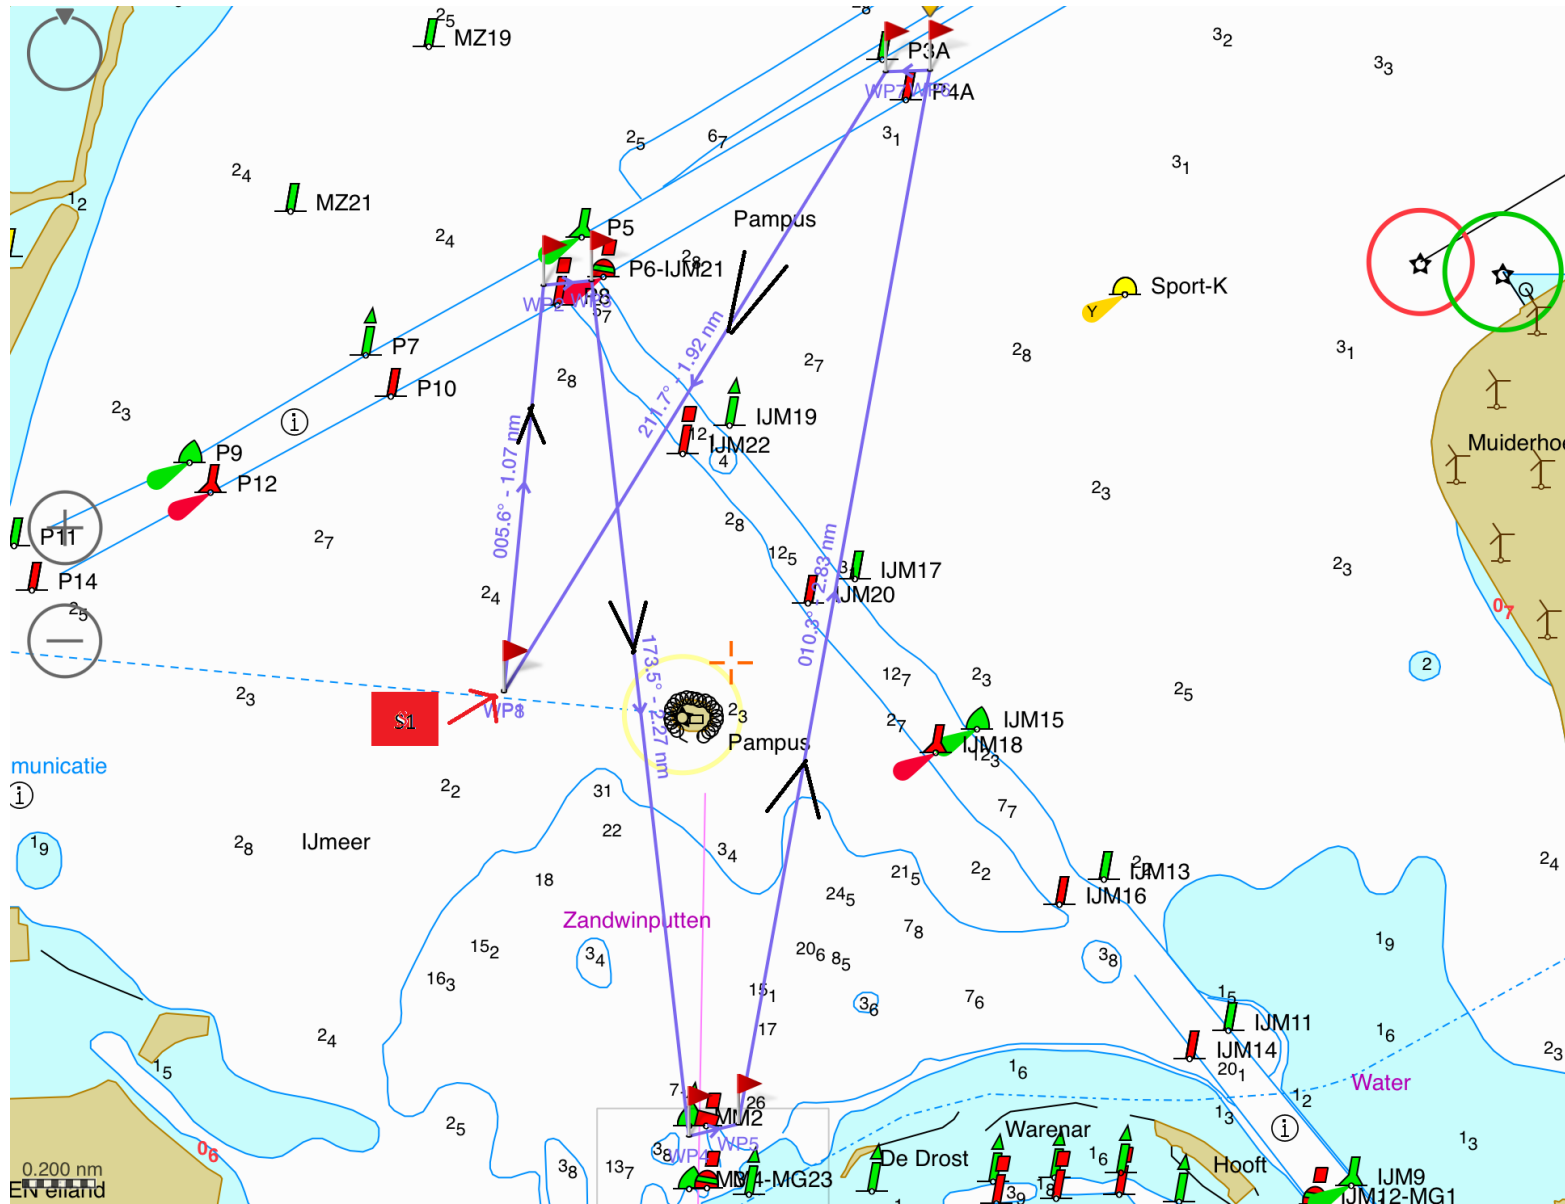

Baan 1 SW Lang

Baan: 1 SW start : S1 LANG			
Boei	BB/SB	koers	Nm
P8	SB	005	1,1
M2	BB	174	2,2
P4A	BB	010	2,8
S1	Finish	211	1,9

NB

- Rode vlaggen zijn trackmarkeringen, geen boeien!
- Richtingen en afstanden zijn niet exact maar slechts indicatie
- Kaart is slecht indicatie van de route, hier kunnen geen rechten aan ontleend worden