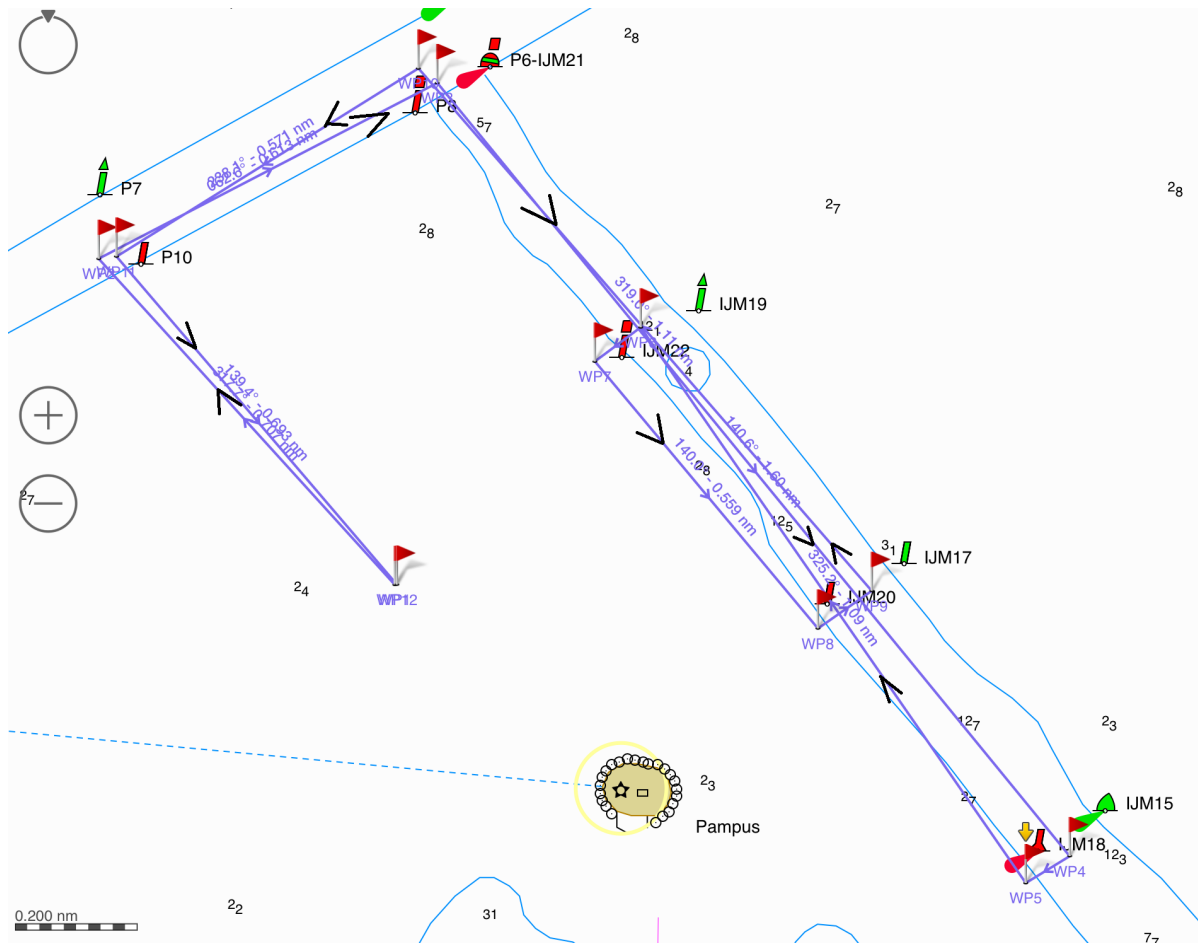

Baan 10 ORC Kort

Baan: 10 ORC start : S2 KORT

Boei	BB/SB	koers	Nm
P10	SB	318	0,7
P8	SB	060	0,6
YM18	BB	142	1,6
YM22	BB	322	1,1
YM20	BB	142	0,6
P8	BB	322	1,1
P10	BB	240	0,6
S2	Finish	138	0,7

NB

- Rode vlaggen zijn trackmarkeringen, geen boeien!
- Richtingen en afstanden zijn niet exact maar slechts indicatie
- Kaart is slecht indicatie van de route, hier kunnen geen rechten aan ontleend worden