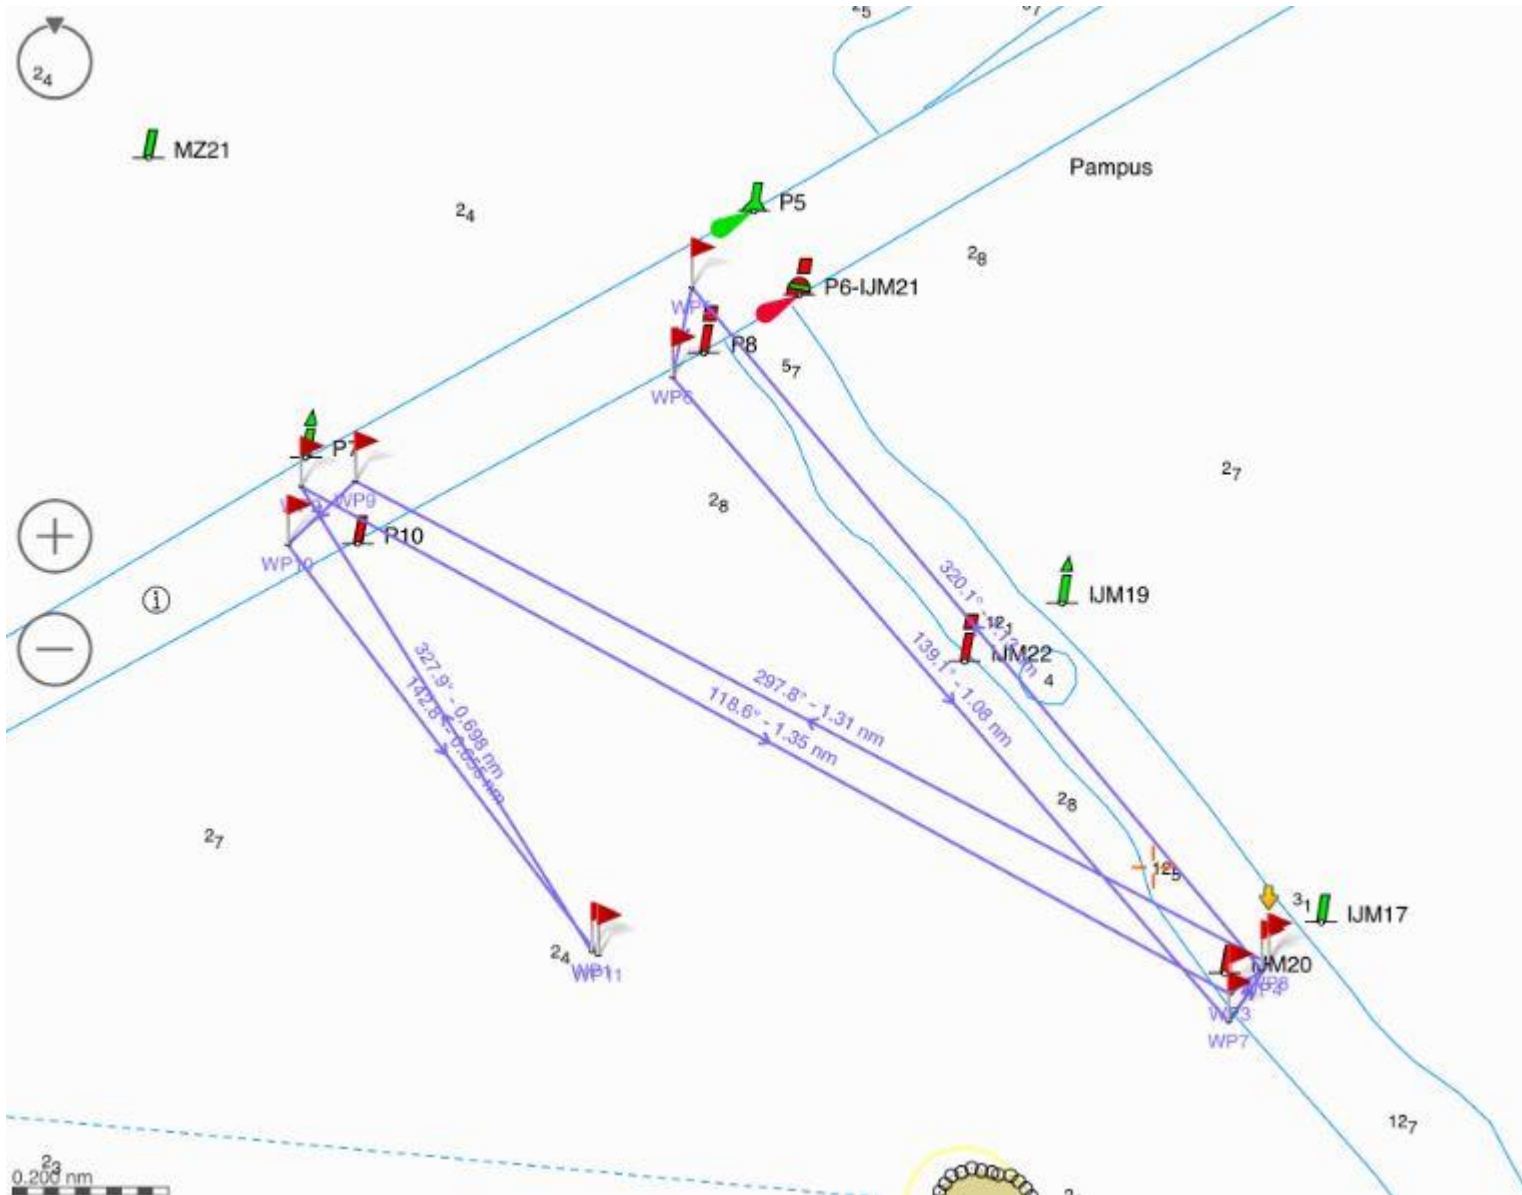

# Baan 10 SW Kort

Baan: 10 SW start : S2 KORT			
Boei	BB/SB	koers	Nm
P10	SB	318	0,7
YM20	BB	120	1,2
P8	BB	322	1,1
YM20	BB	142	0,6
P10	BB	282	0,8
S2	Finish	138	0,7

### NB

- Rode vlaggen zijn trackmarkeringen, geen boeien!
- Richtingen en afstanden zijn niet exact maar slechts indicatie
- Kaart is slecht indicatie van de route, hier kunnen geen rechten aan ontleend worden