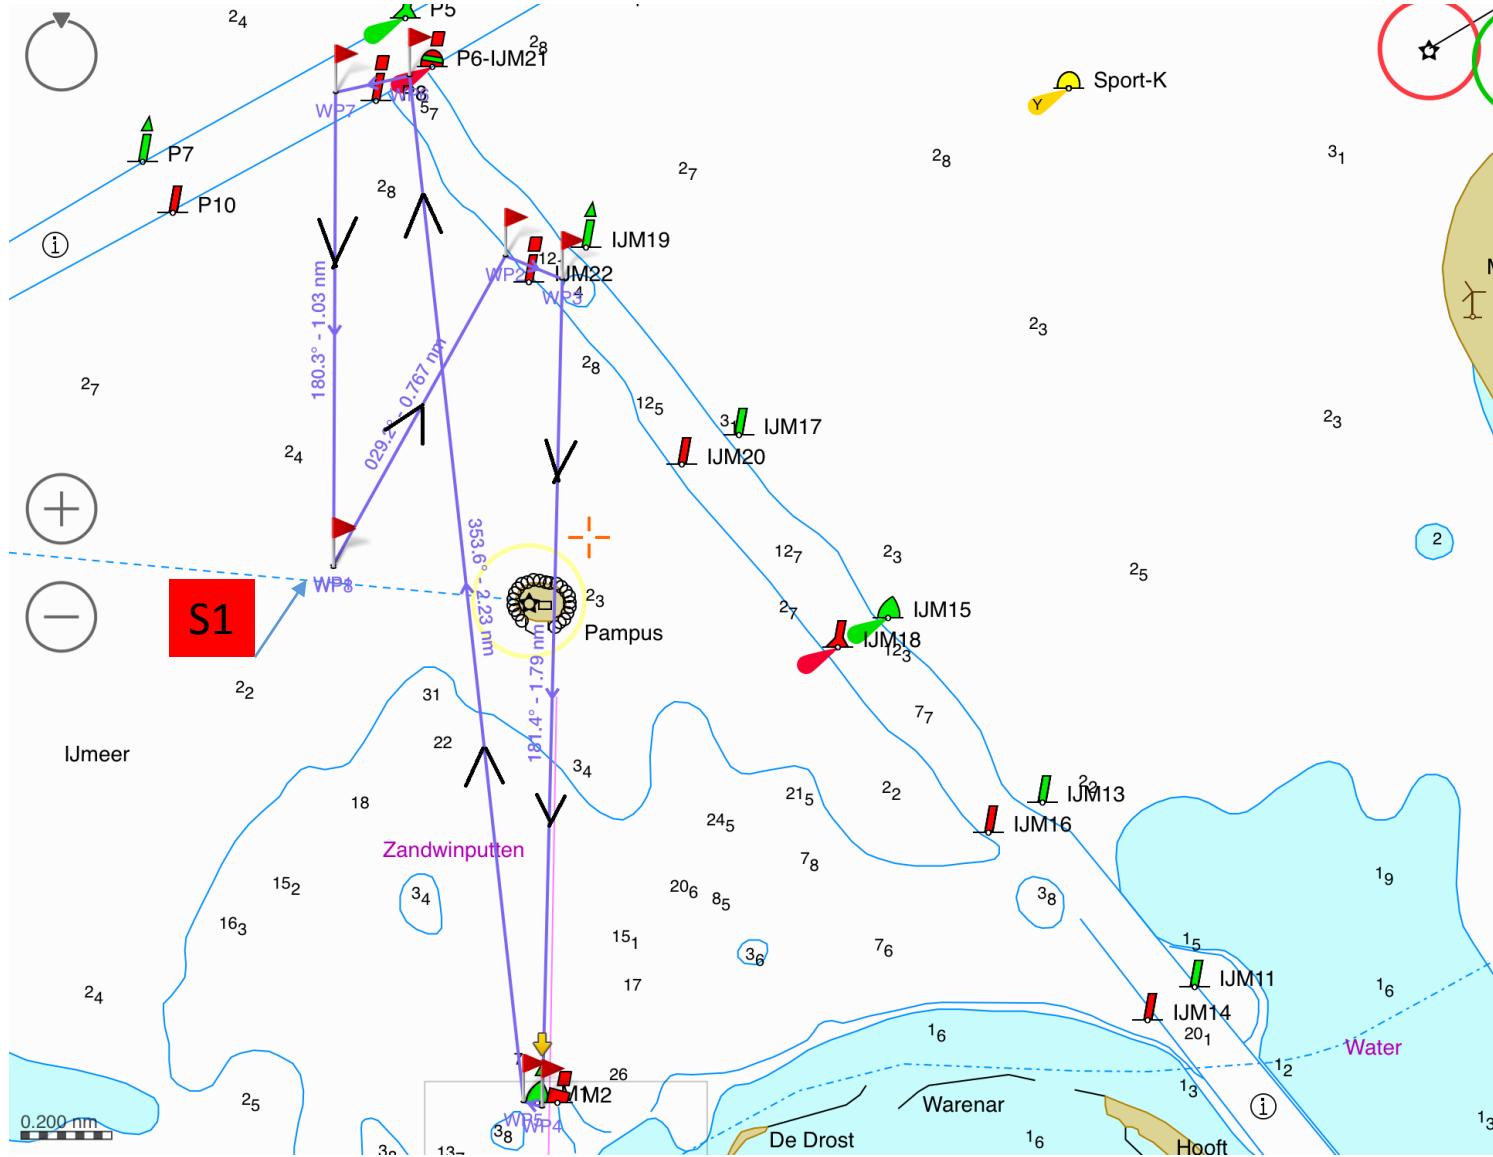

# Baan 2 SW Kort

Baan: 2 SW start : S1 KORT			
Boei	BB/SB	koers	Nm
YM22	SB	29	0,8
M2	BB	181	1,8
P8	BB	353	2,2
S1	Finish	180	1,0

- NB
- Rode vlaggen zijn trackmarkeringen, geen boeien!
  - Richtingen en afstanden zijn niet exact maar slechts indicatie
  - Kaart is slecht indicatie van de route, hier kunnen geen rechten aan ontleend worden