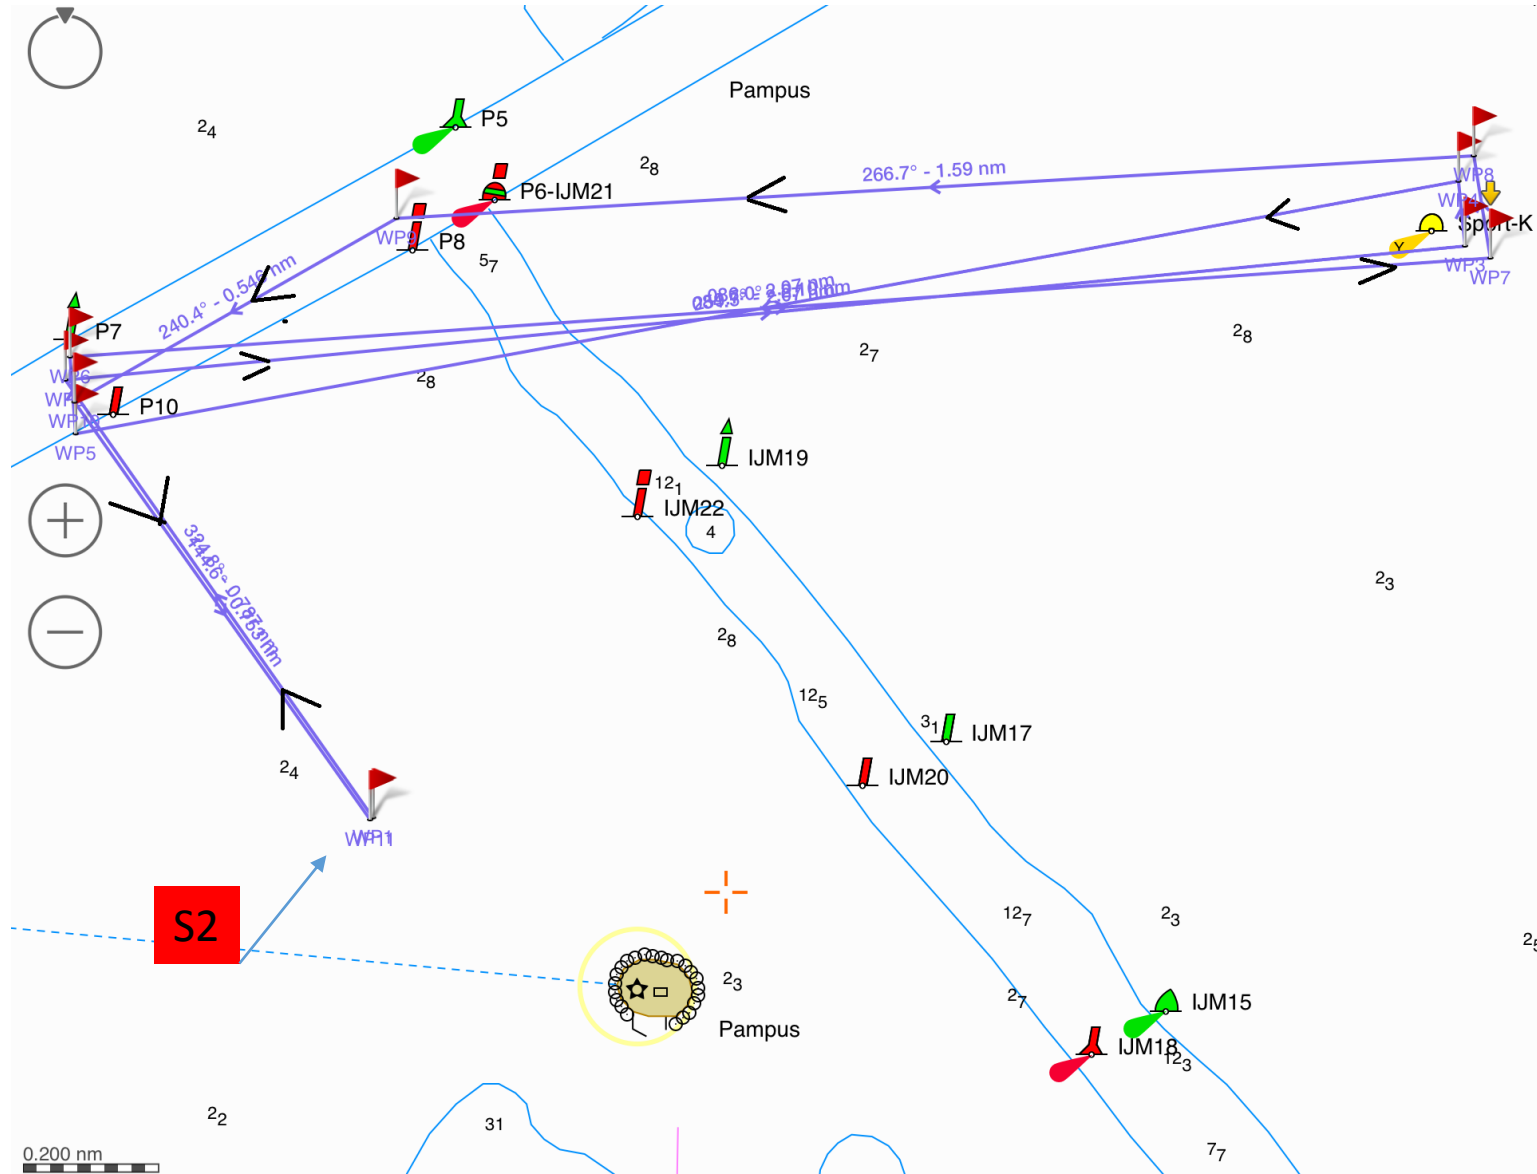

Baan 3 ORC Lang

| Baan: 3 ORC start : S2 LANG | | | |
|-----------------------------|--------|-------|-----|
| Boei | BB/SB | koers | Nm |
| P10 | SB | 324 | 0,7 |
| SportK | BB | 086 | 2,0 |
| P10 | BB | 254 | 2,0 |
| SportK | SB | 086 | 2,0 |
| P8 | BB | 266 | 1,6 |
| P10 | BB | 240 | 0,5 |
| S2 | Finish | 145 | 0,7 |

NB

- Rode vlaggen zijn trackmarkeringen, geen boeien!
- Richtingen en afstanden zijn niet exact maar slechts indicatie
- Kaart is slecht indicatie van de route, hier kunnen geen rechten aan ontleend worden