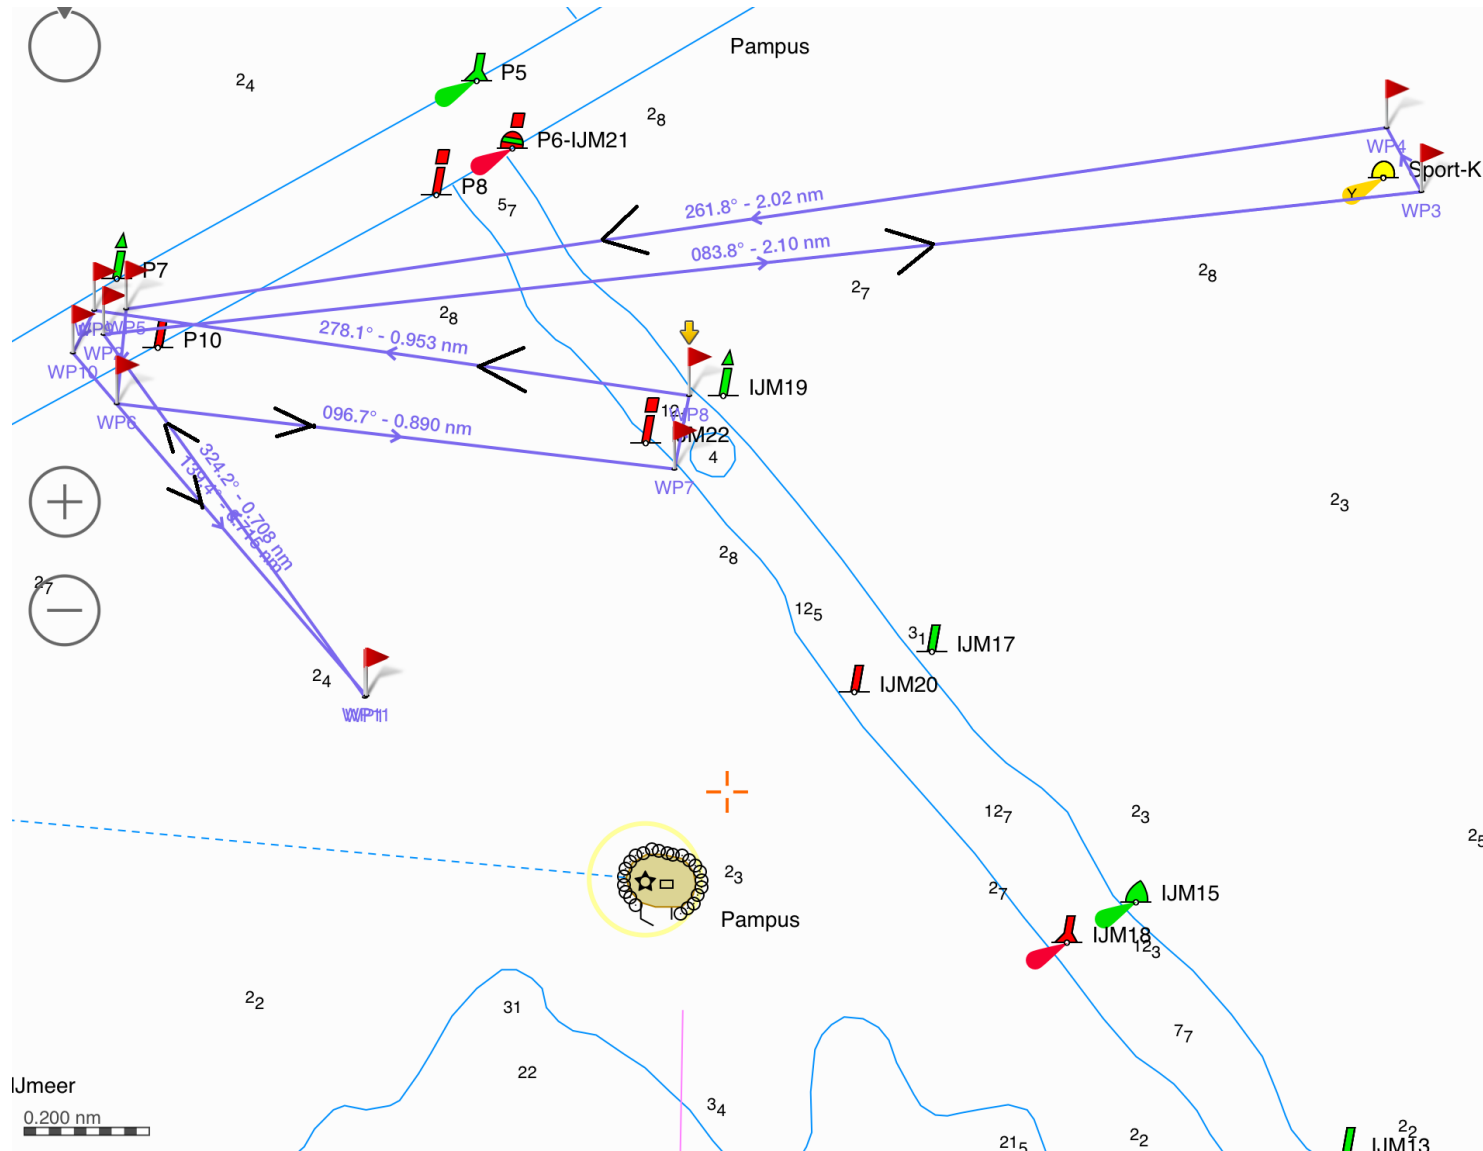

# Baan 3 SW Lang

Baan: 3 SW start : S2 LANG			
Boei	BB/SB	koers	Nm
P10	SB	325	0,7
SportK	BB	083	2,0
P10	BB	262	2,0
YM22	BB	094	0,9
P10	BB	274	0,9
S2	Finish	140	0,7

## NB

- Rode vlaggen zijn trackmarkeringen, geen boeien!
- Richtingen en afstanden zijn niet exact maar slechts indicatie
- Kaart is slecht indicatie van de route, hier kunnen geen rechten aan ontleend worden