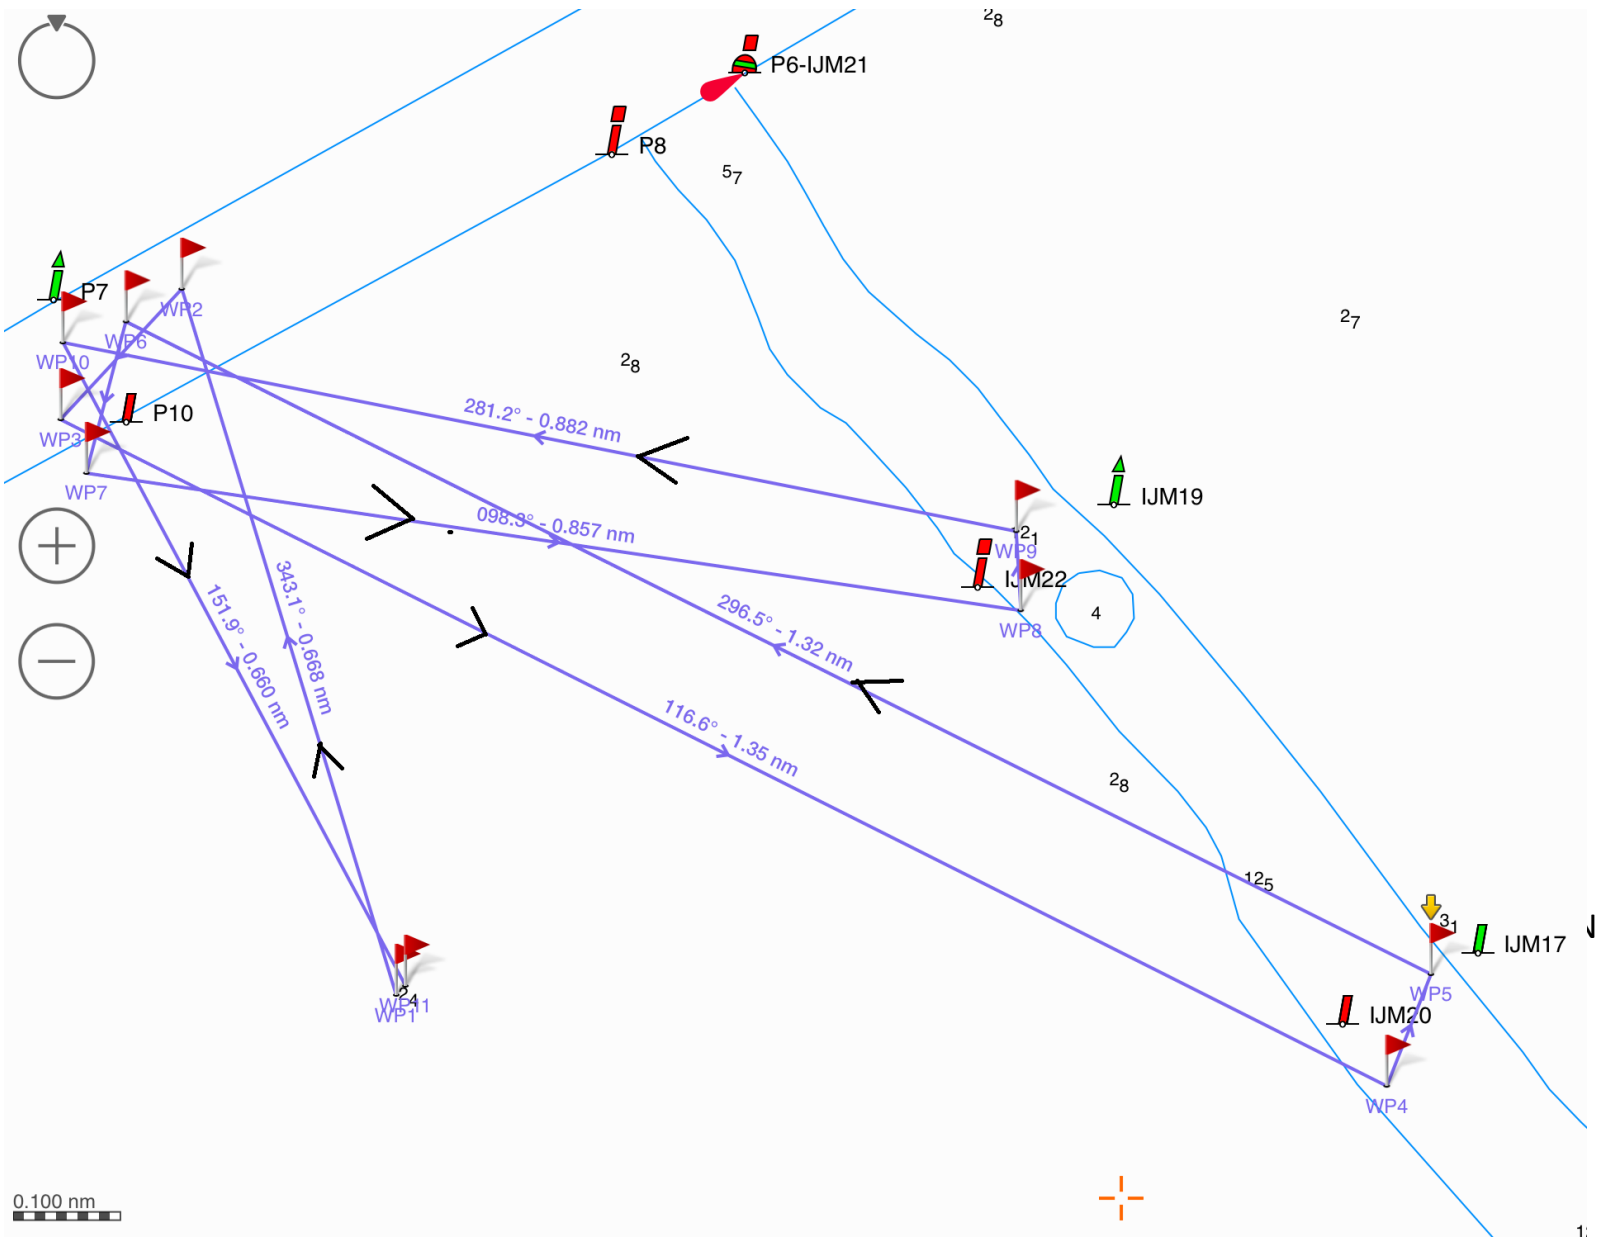

# Baan 4 SW Kort

Baan: 4 SW start : S2 KORT			
Boei	BB/SB	koers	Nm
P10	SB	332	0,7
YM20	BB	120	1,3
P10	BB	300	1,3
YM22	BB	100	0,9
P10	BB	280	0,9
S2	Finish	152	0,7

Rode vlaggen zijn trackmarkeringen, geen boeien!  
 Richtingen en afstanden zijn niet exact maar slechts indicatie  
 Kaart is slecht indicatie van de route, hier kunnen geen rechten aan  
 ontleend worden