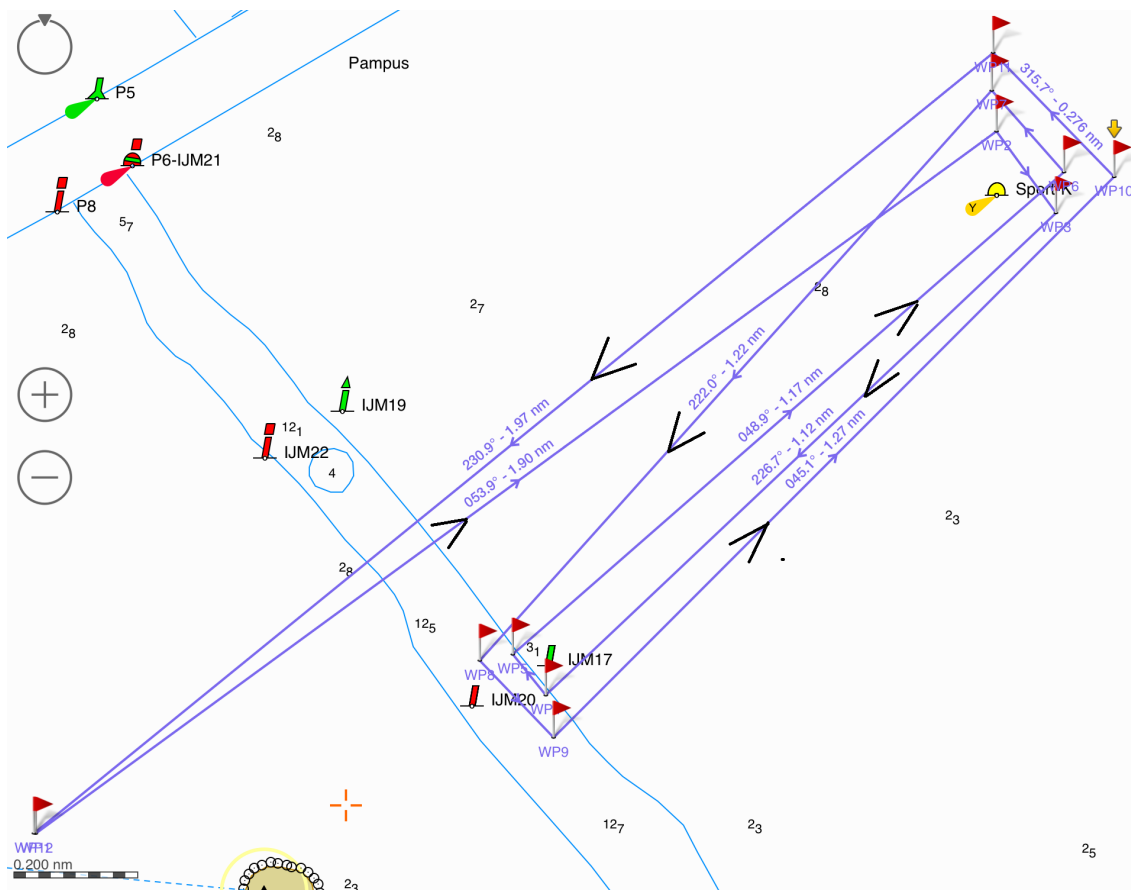

Baan 5 ORC Lang

Baan: 5 ORC start : S1 LANG			
Boei	BB/SB	koers	Nm
SportK	BB	230	1,9
YM17	BB	050	1,1
SportK	BB	230	1,1
YM17	BB	050	1,1
SportK	BB	230	1,1
S1	Finish	050	1,9

NB

- Rode vlaggen zijn trackmarkeringen, geen boeien!
- Richtingen en afstanden zijn niet exact maar slechts indicatie
- Kaart is slechts indicatie van de route, hier kunnen geen rechten aan ontleend worden