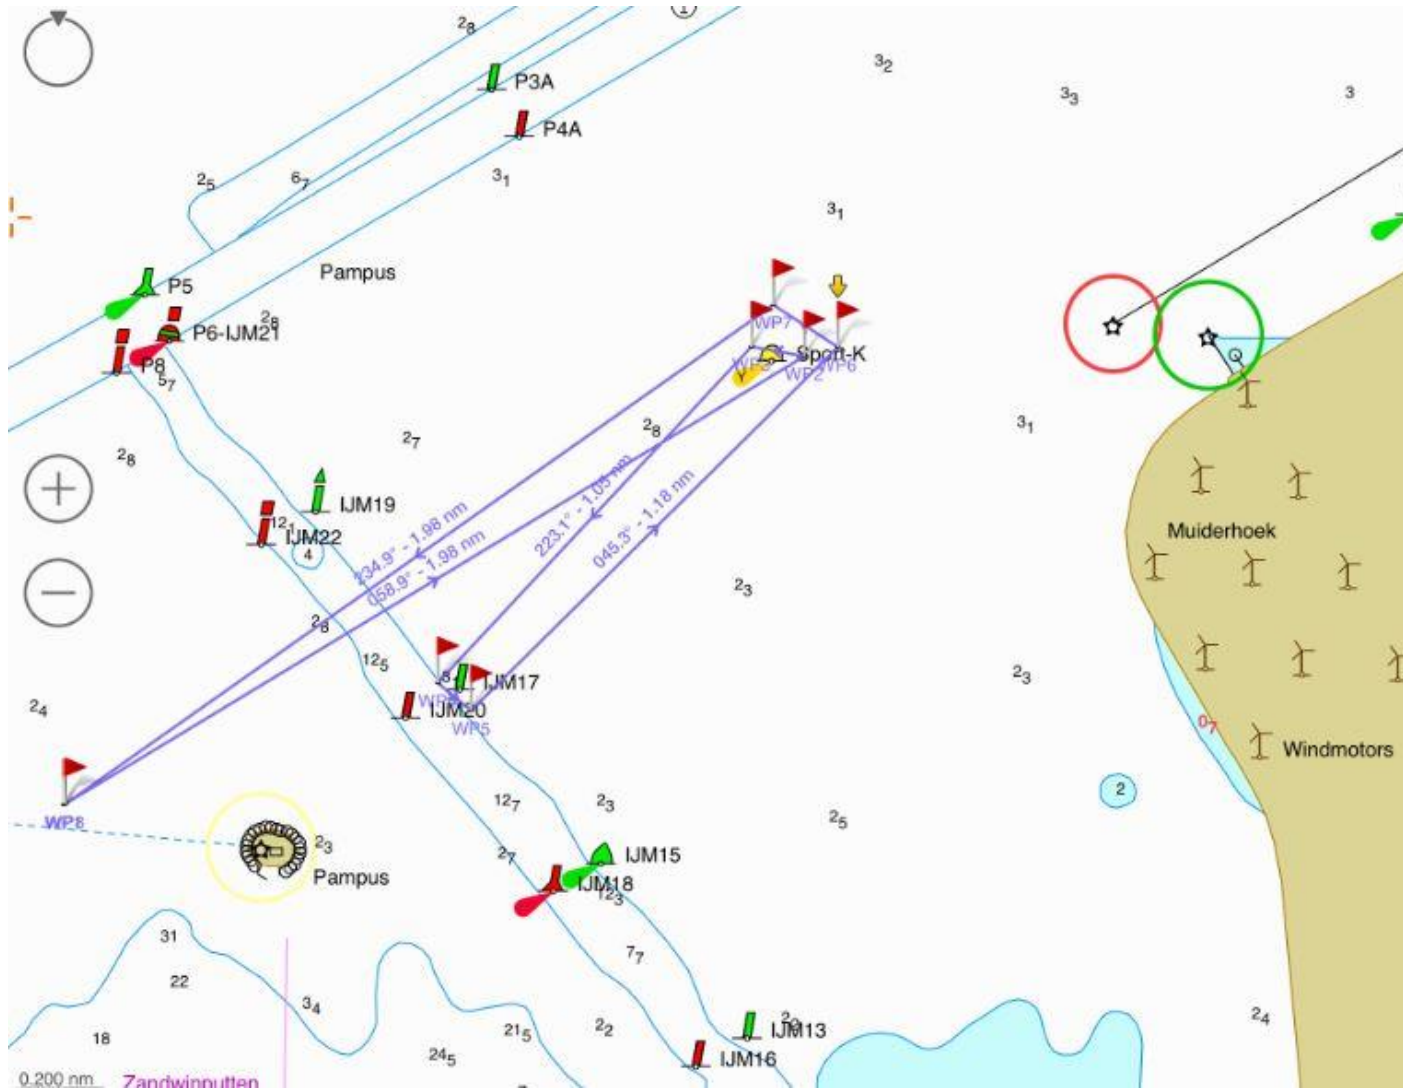

Baan 5 SW Lang

Baan: 5 SW start : S1 LANG			
Boei	BB/SB	koers	Nm
SportK	BB	230	1,9
YM17	BB	050	1,1
SportK	BB	230	1,1
S1	Finish	050	1,9

NB

- Rode vlaggen zijn trackmarkeringen, geen boeien!
- Richtingen en afstanden zijn niet exact maar slechts indicatie
- Kaart is slecht indicatie van de route, hier kunnen geen rechten aan ontleend worden