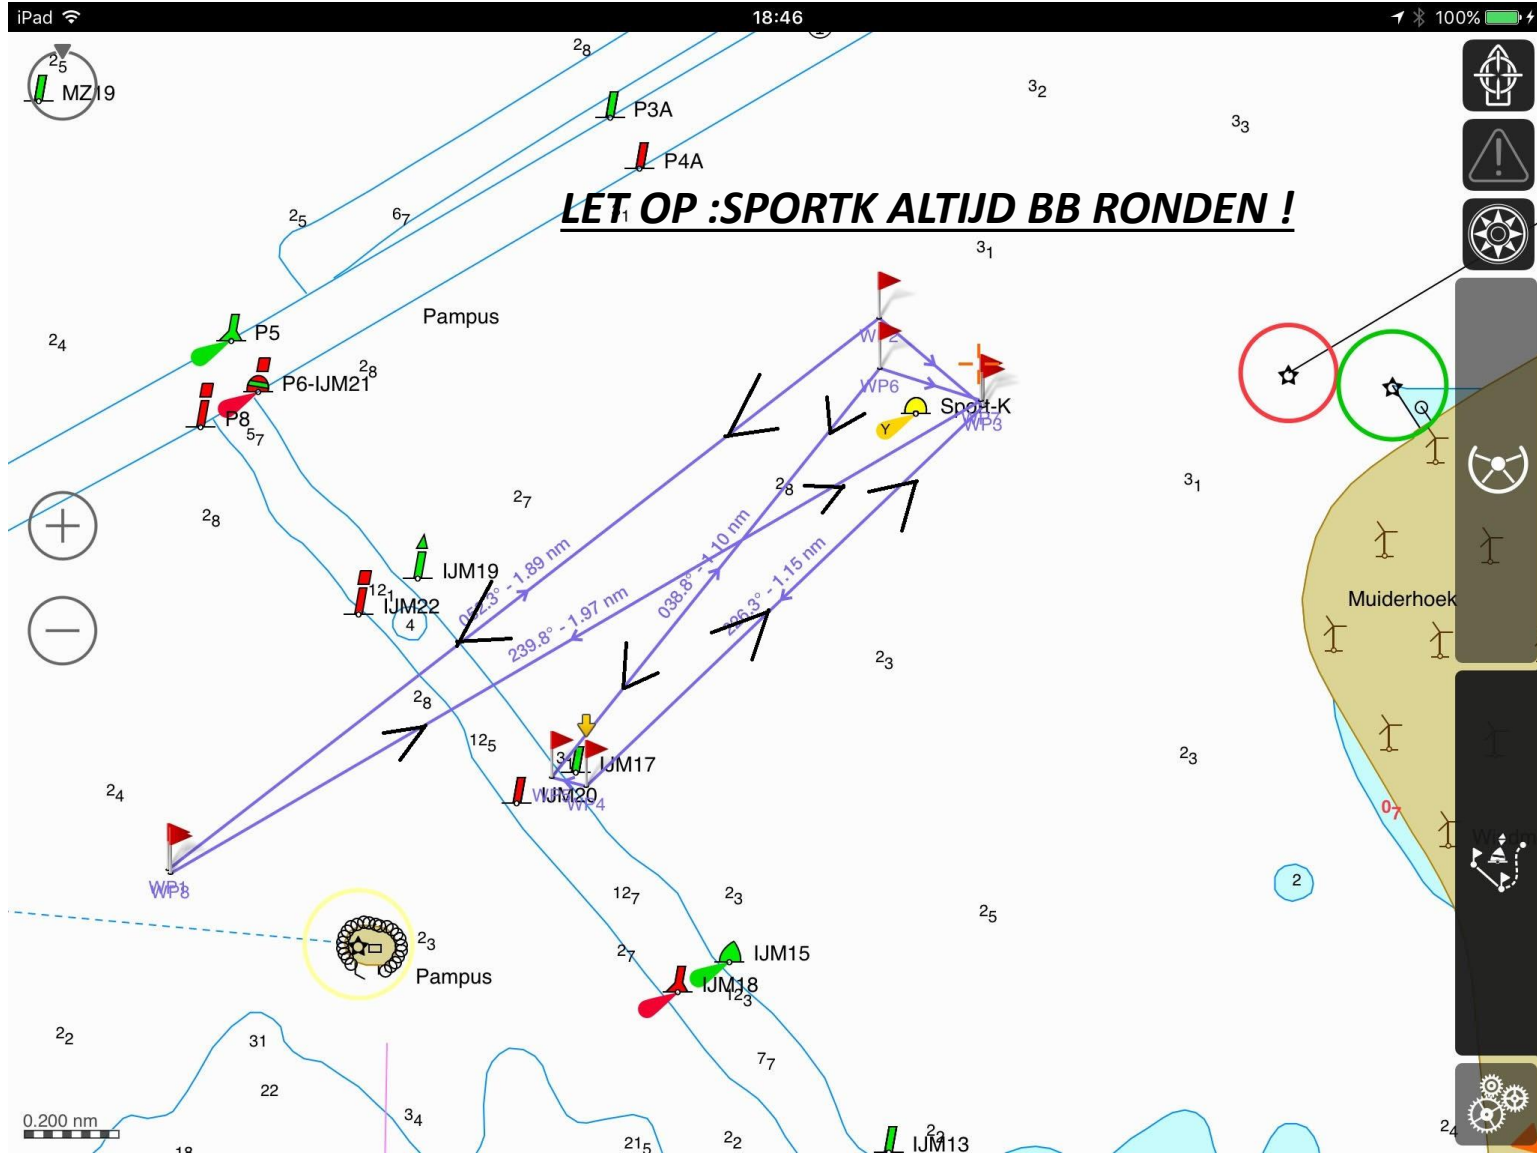

Baan 6 ORC Kort

LET OP :SPORTK ALTIJD BB RONDEN !

Baan: 6 ORC start : S1 KORT

Boei	BB/SB	koers	Nm
SportK	BB	230	1,9
YM17	BB	050	1,1
SportK	BB	230	1,1
S1	Finish	050	1,9

NB

- Rode vlaggen zijn trackmarkeringen, geen boeien!
- Richtingen en afstanden zijn niet exact maar slechts indicatie
- Kaart is slecht indicatie van de route, hier kunnen geen rechten aan ontleend worden