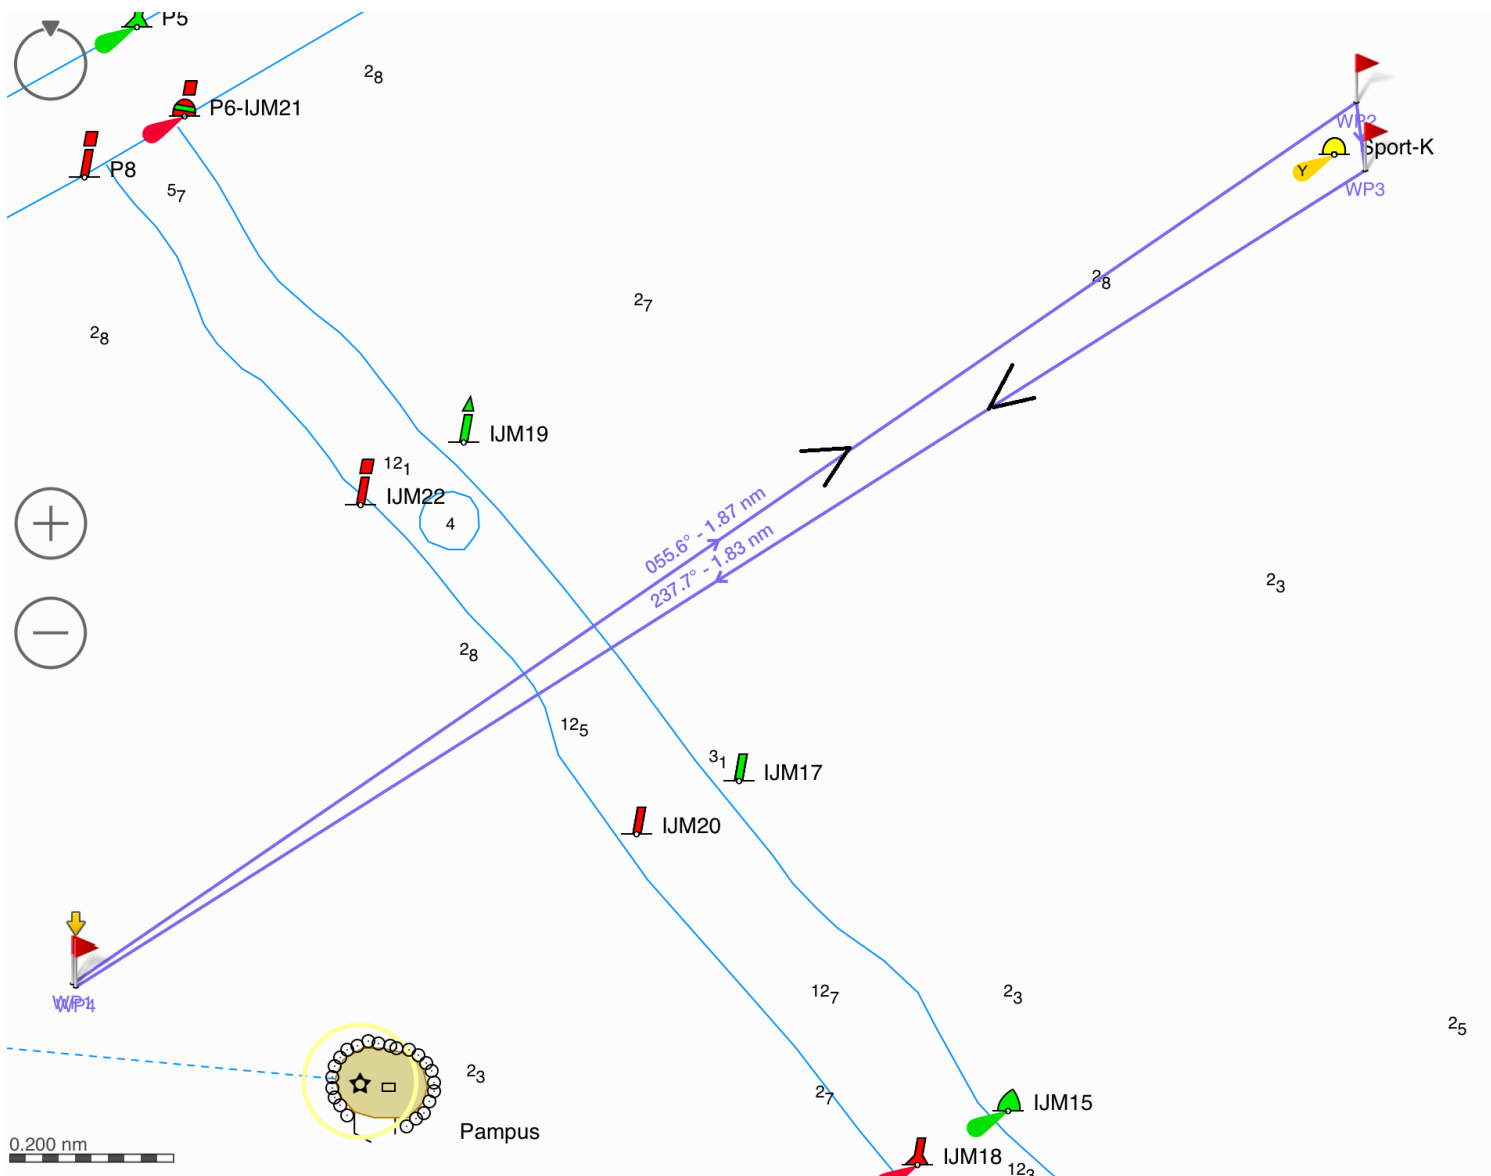

Baan 6 SW Kort

Baan: 6 SW start : S1 KORT			
Boei	BB/SB	koers	Nm
SportK	BB	230	1,9
S1	Finish	050	1,9

NB

- Rode vlaggen zijn trackmarkeringen, geen boeien!
- Richtingen en afstanden zijn niet exact maar slechts indicatie
- Kaart is slecht indicatie van de route, hier kunnen geen rechten aan ontleend worden