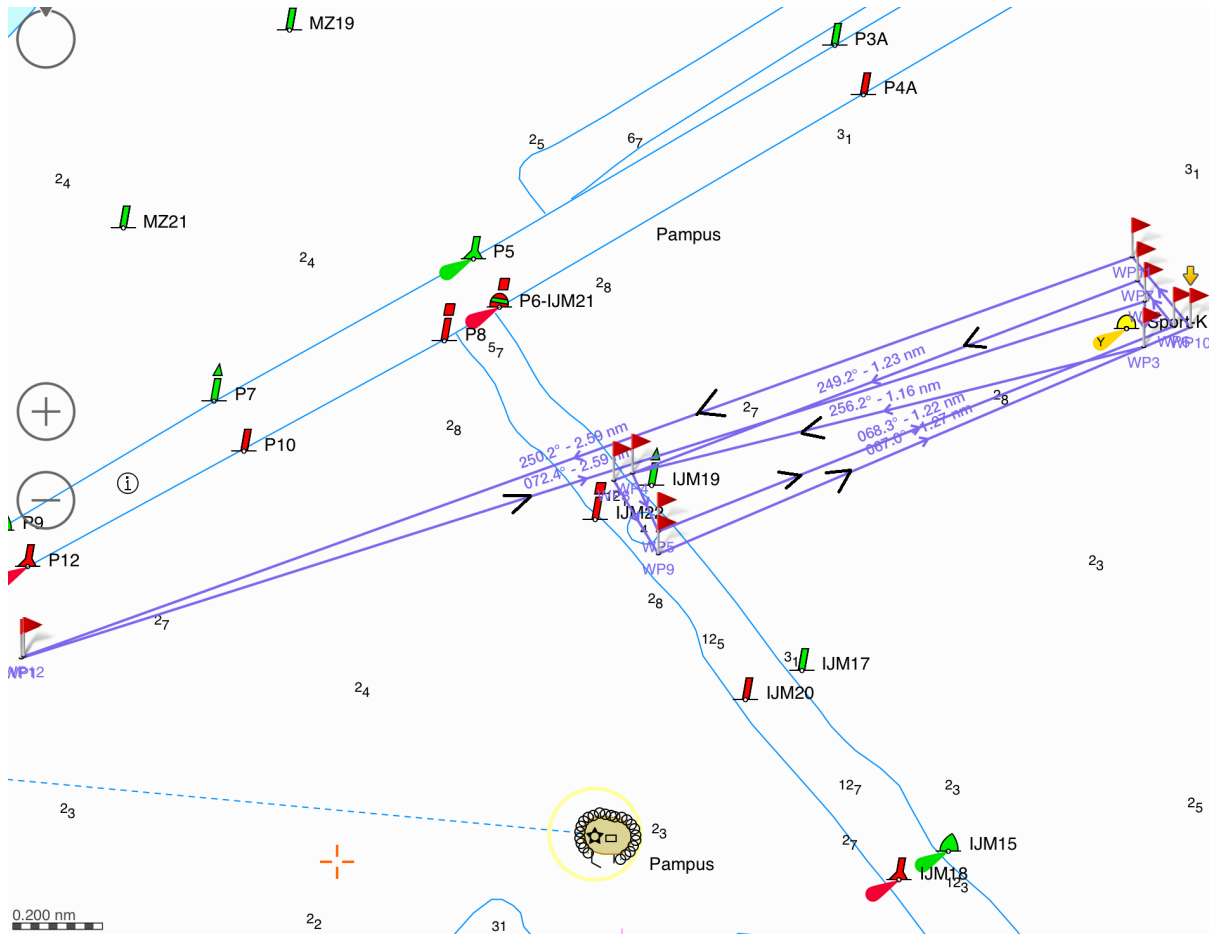

## Baan 7 ORC Lang

Baan: 7 ORC start : S3 LANG			
Boei	BB/SB	koers	Nm
SportK	BB	072	2,6
YM19	BB	256	1,2
SportK	BB	076	1,2
YM19	BB	256	1,2
SportK	BB	076	1,2
S3	Finish	252	2,6

### NB

- Rode vlaggen zijn trackmarkeringen, geen boeien!
- Richtingen en afstanden zijn niet exact maar slechts indicatie
- Kaart is slecht indicatie van de route, hier kunnen geen rechten aan ontleend worden