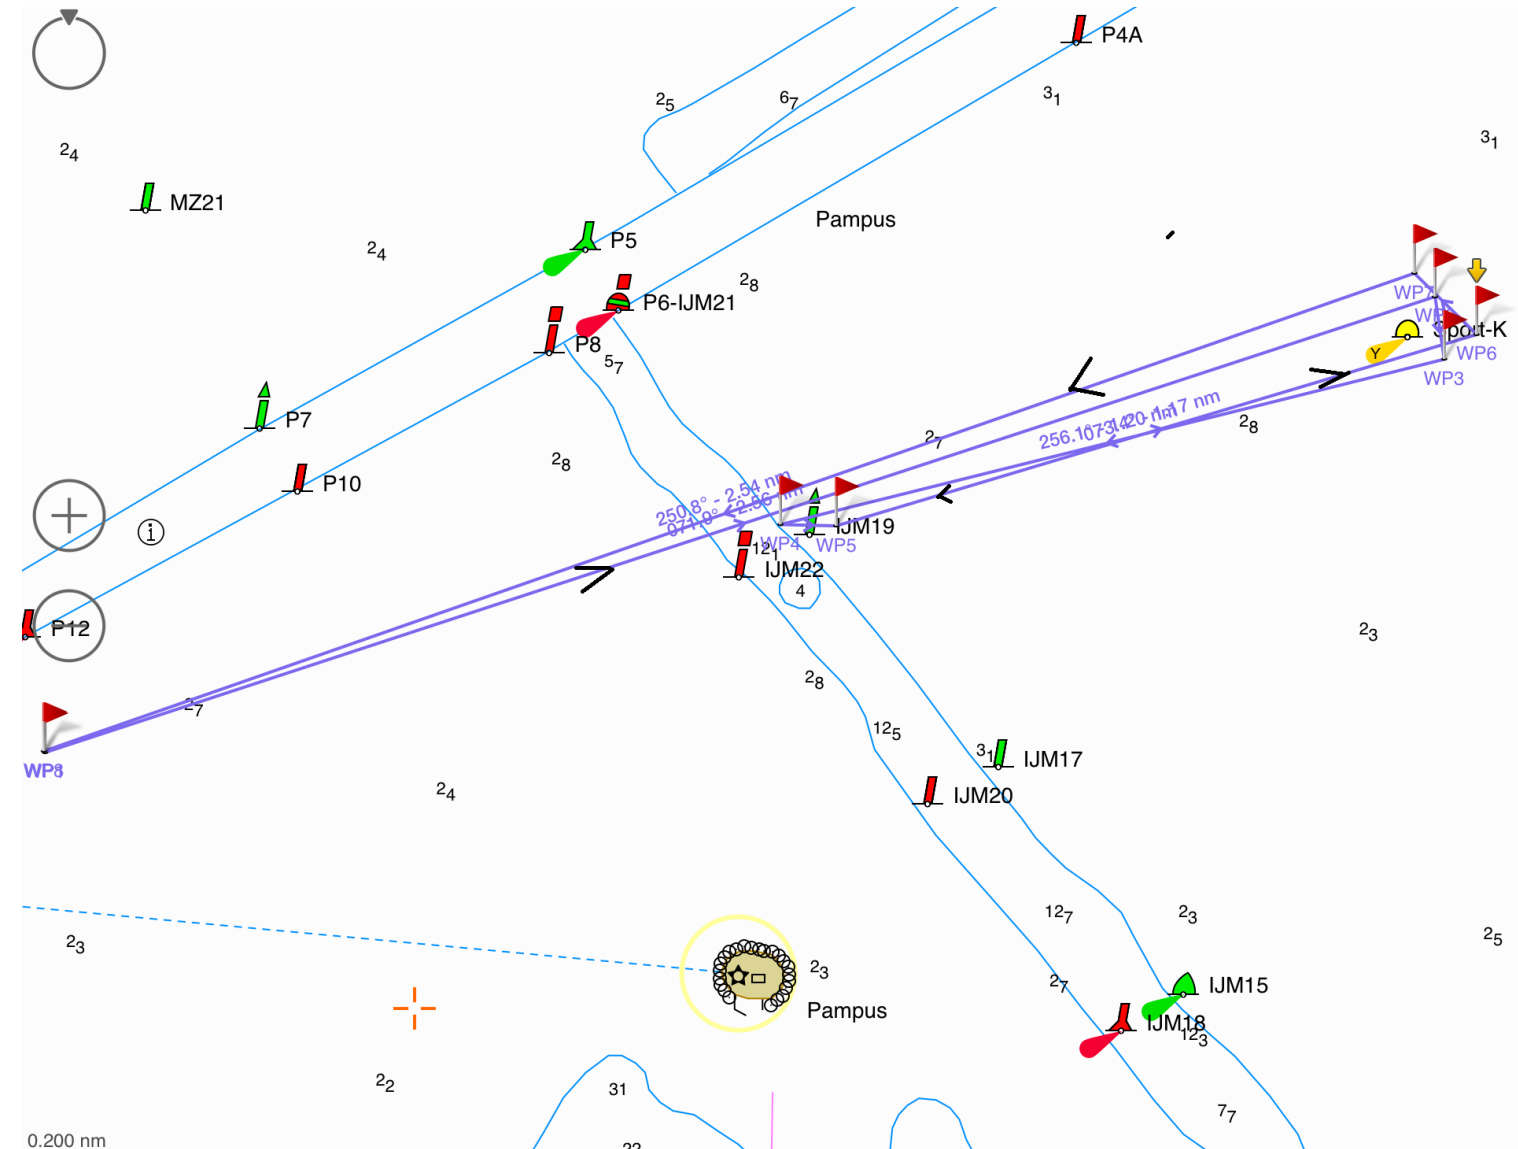

# Baan 7 SW Lang

Baan: 7 SW start : S3 LANG			
Boei	BB/SB	koers	Nm
SportK	BB	072	2,5
YM19	BB	256	1,1
SportK	BB	072	1,1
S3	Finish	256	2,5

## NB

- Rode vlaggen zijn trackmarkeringen, geen boeien!
- Richtingen en afstanden zijn niet exact maar slechts indicatie
- Kaart is slecht indicatie van de route, hier kunnen geen rechten aan ontleend worden