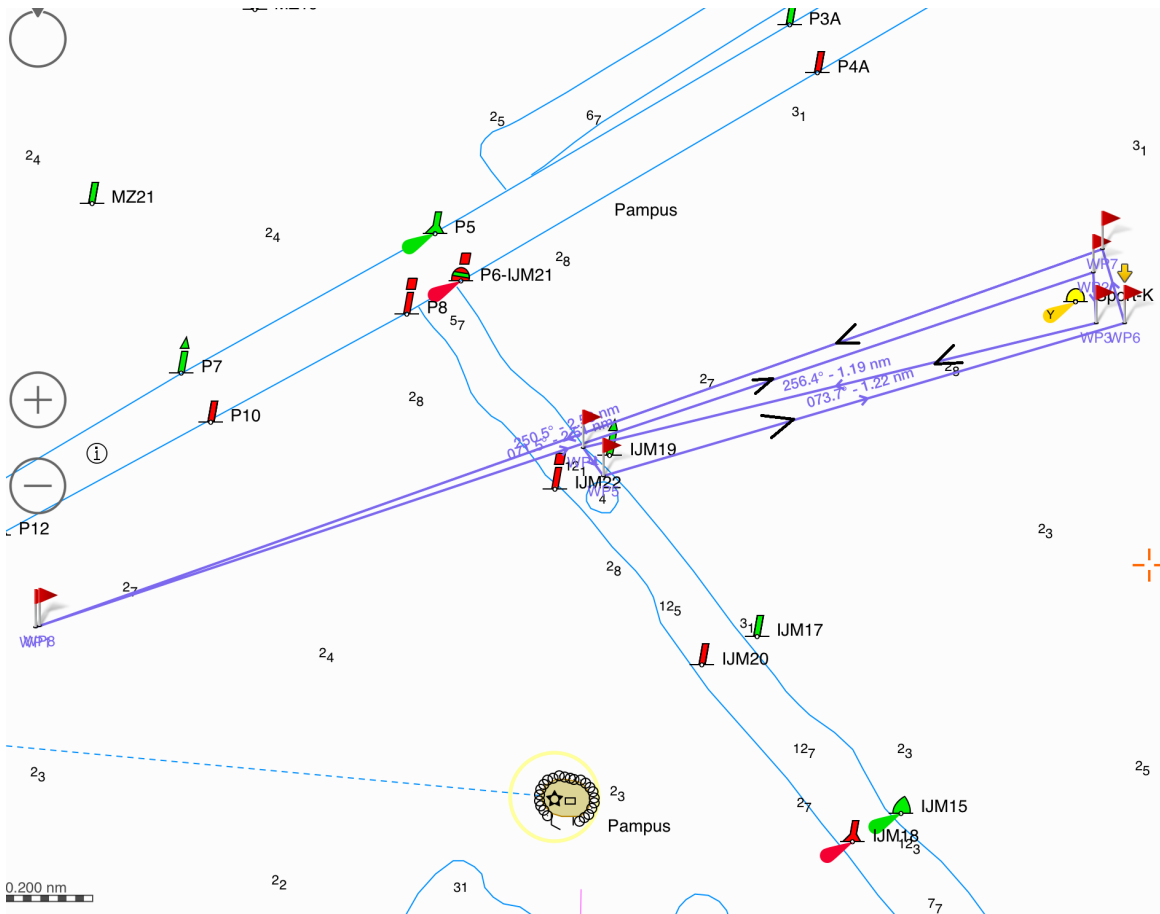

Baan 8 ORC Kort

Baan: 8 ORC start : S3 KORT			
Boei	BB/SB	koers	Nm
SportK	BB	072	2,5
YM19	BB	256	1,1
SportK	BB	072	1,1
S3	Finish	256	2,5

NB

- Rode vlaggen zijn trackmarkeringen, geen boeien!
- Richtingen en afstanden zijn niet exact maar slechts indicatie
- Kaart is slecht indicatie van de route, hier kunnen geen rechten aan ontleend worden