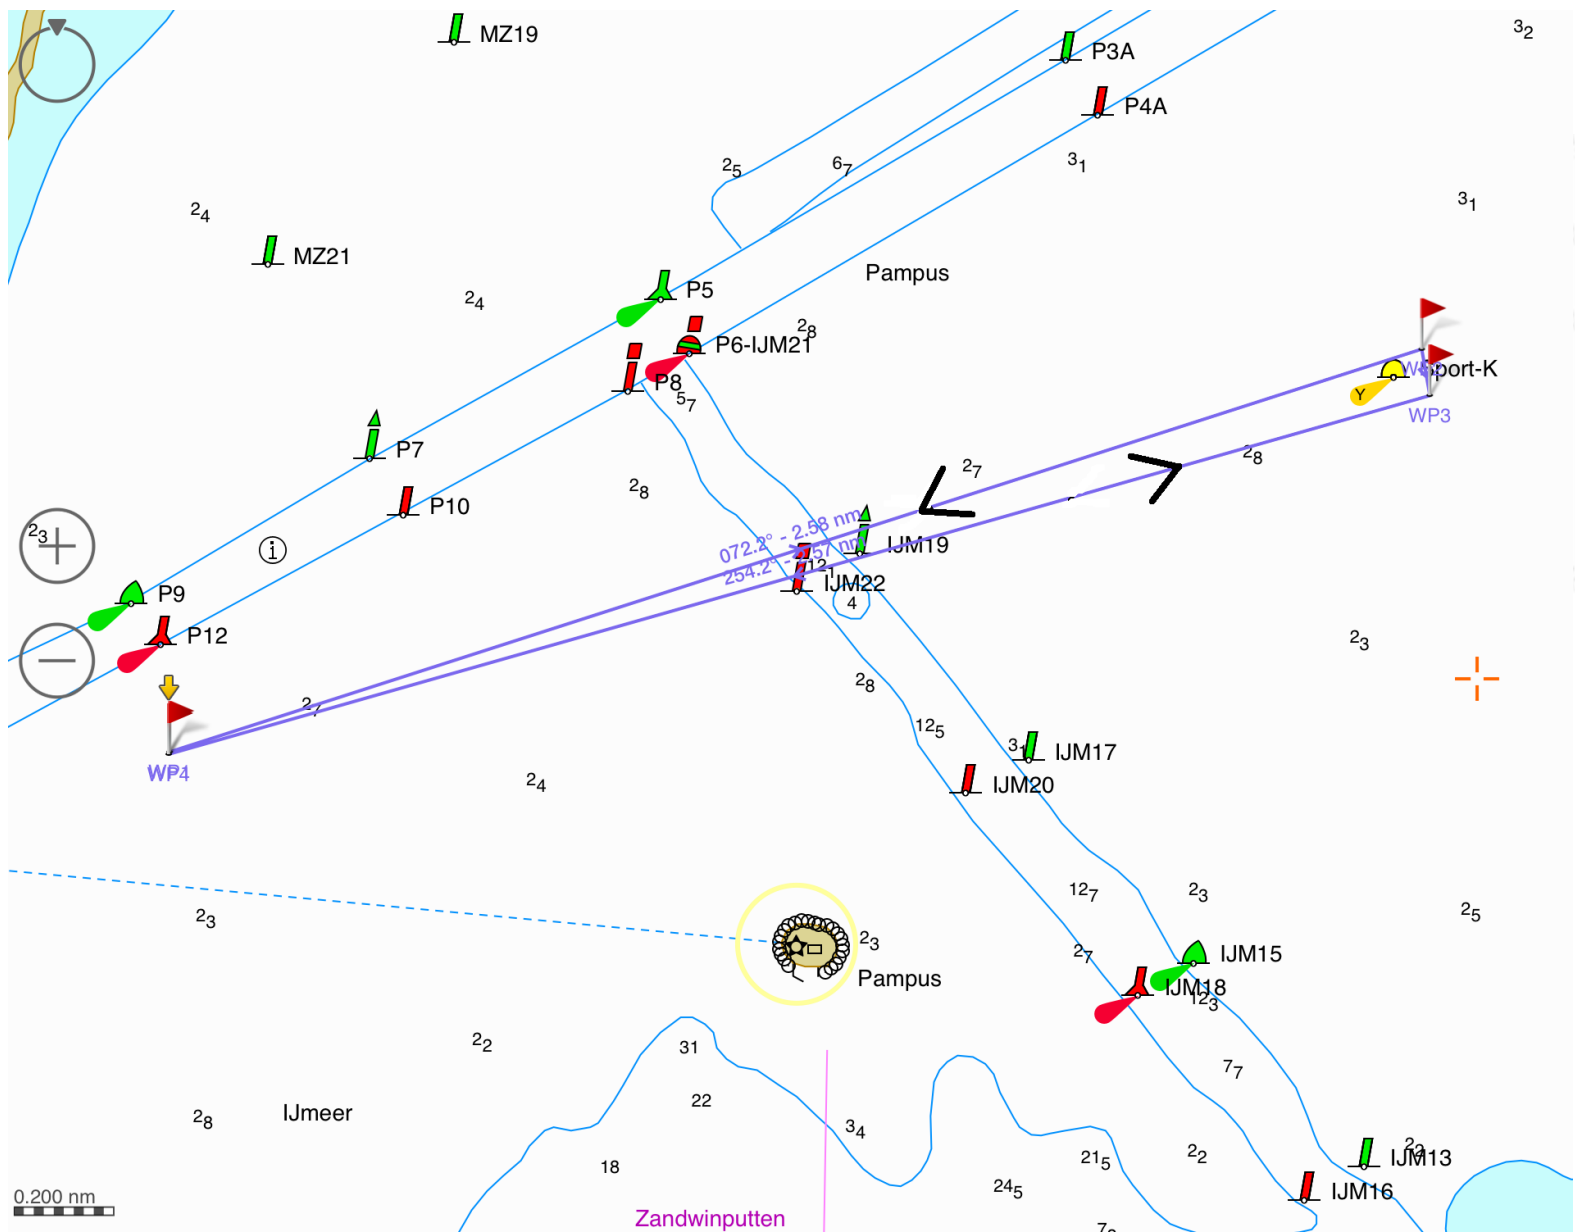

# Baan 8 SW Kort

Baan: 8 SW start : S3 KORT			
Boei	BB/SB	koers	Nm
SportK	BB	072	2,5
S3	Finish	256	2,5

### NB

- Rode vlaggen zijn trackmarkeringen, geen boeien!
- Richtingen en afstanden zijn niet exact maar slechts indicatie
- Kaart is slecht indicatie van de route, hier kunnen geen rechten aan ontleend worden