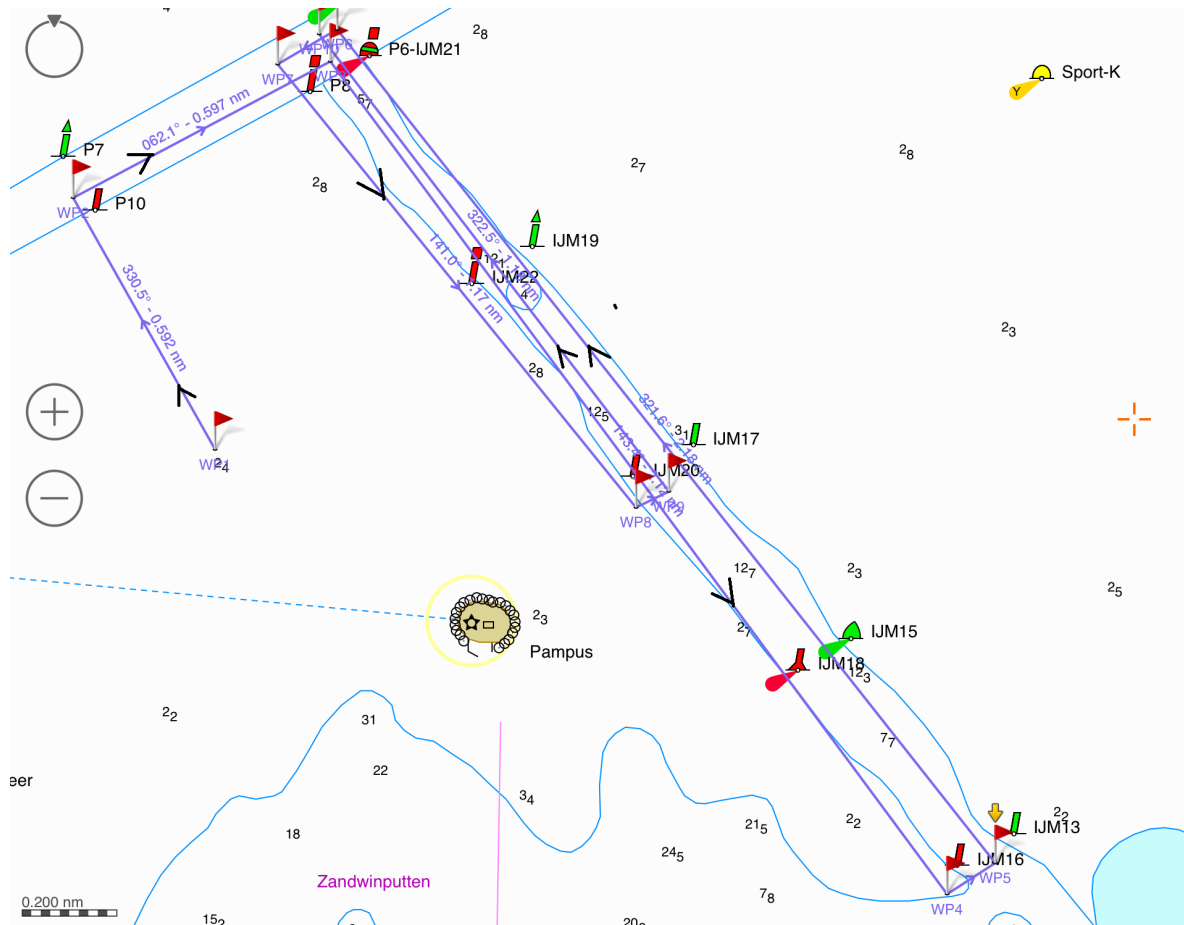

Baan 9 ORC Lang

Baan: 9 ORC start : S2 LANG

Boei	BB/SB	koers	Nm
P10	SB	330	0,6
P8	SB	060	0,6
YM16	BB	142	2,1
P8	BB	322	2,1
YM20	BB	142	1,1
P8	BB	322	1,1
S2	Finish		

NB

- Rode vlaggen zijn trackmarkeringen, geen boeien!
- Richtingen en afstanden zijn niet exact maar slechts indicatie
- Kaart is slechts indicatie van de route, hier kunnen geen rechten aan ontleend worden