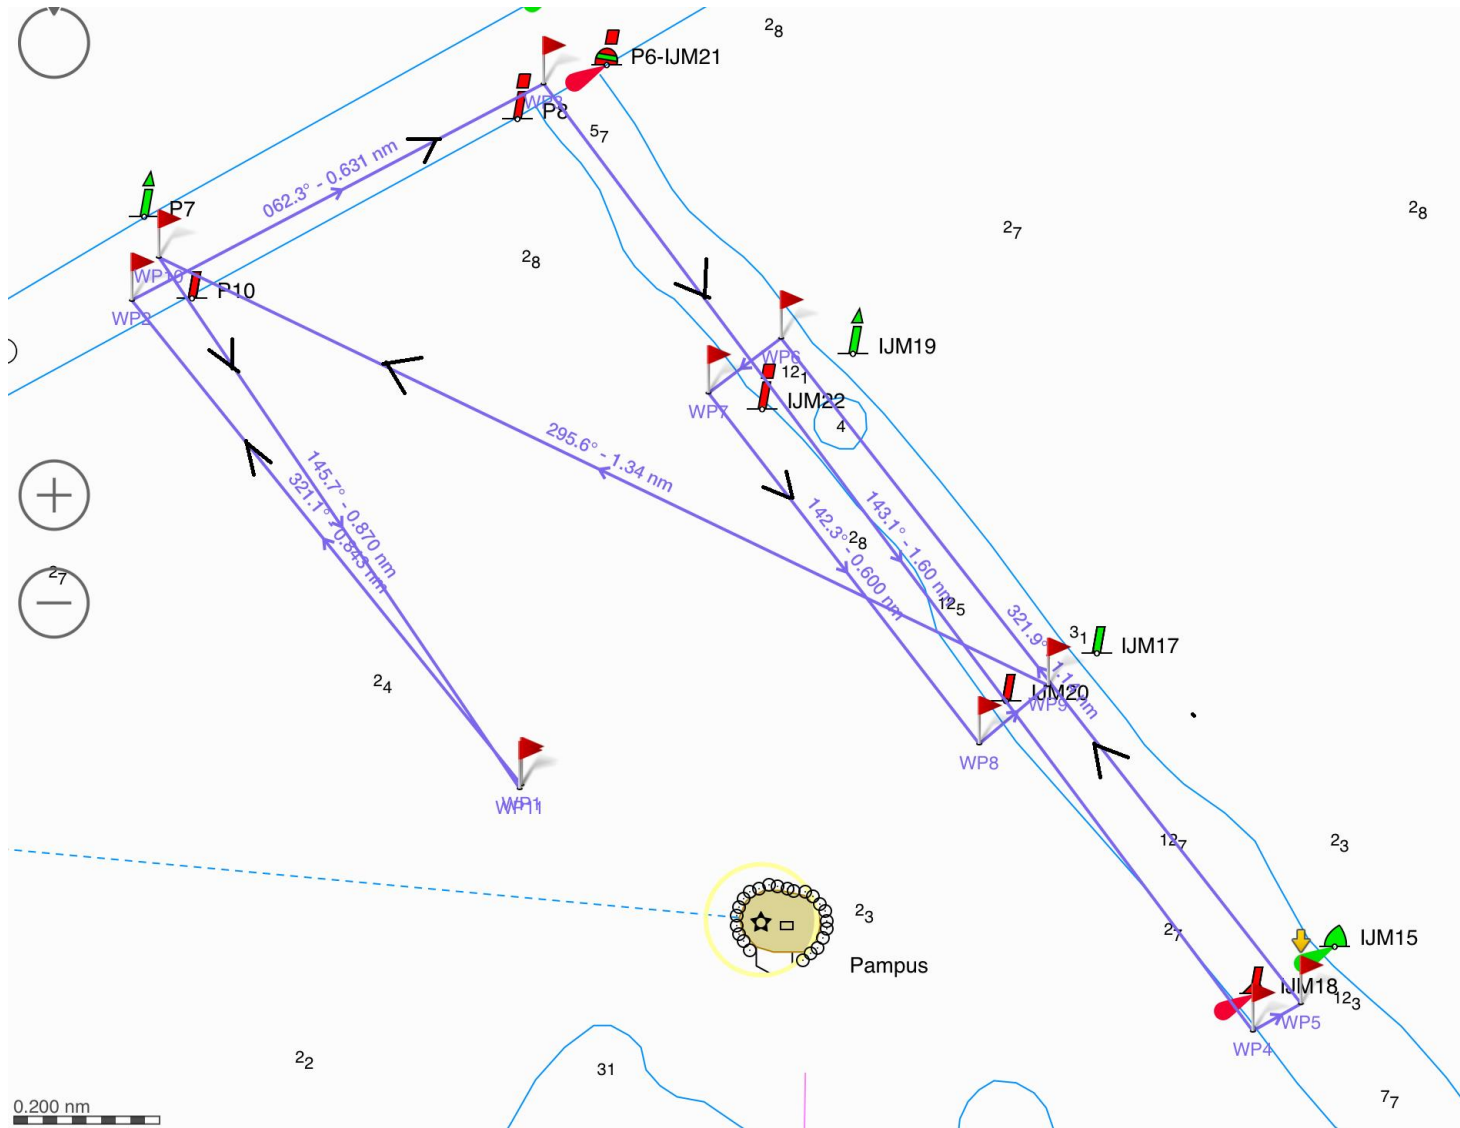

Baan 9 SW Lang

Baan: 9 SW start : S2 LANG			
Boei	BB/SB	koers	Nm
P10	SB	330	0,8
P8	SB	060	0,6
YM18	BB	142	1,6
YM22	BB	322	1,1
YM20	BB	142	0,6
P10	BB	295	1,3
S2	Finish	150	0,8

NB

- Rode vlaggen zijn trackmarkeringen, geen boeien!
- Richtingen en afstanden zijn niet exact maar slechts indicatie
- Kaart is slecht indicatie van de route, hier kunnen geen rechten aan ontleend worden